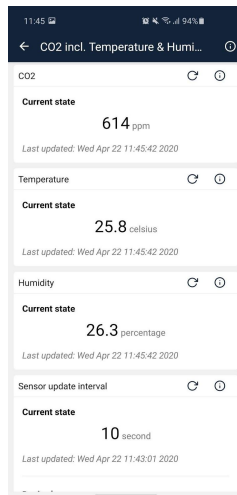

## Images, Seluxit Device List (Native App)

[Device List](#)

[Device List, CO2 Sensor View](#)

[Device List, Relay View](#)