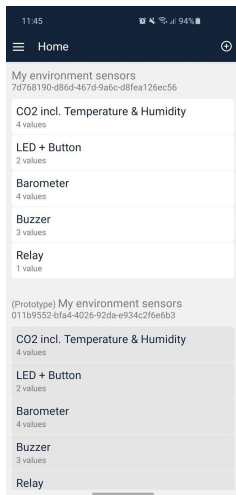

## Images, IoT Rapid Prototyping

	
<p><a href="#">Wappsto by Seluxit</a></p>	<p><a href="#">Dashboard</a></p>

[Adding Sensors](#)

[Deploying Sensors](#)

## Images, Seluxit Device List (Native App)

[Device List](#)

[Device List, CO2 Sensor View](#)

[Device List, Relay View](#)